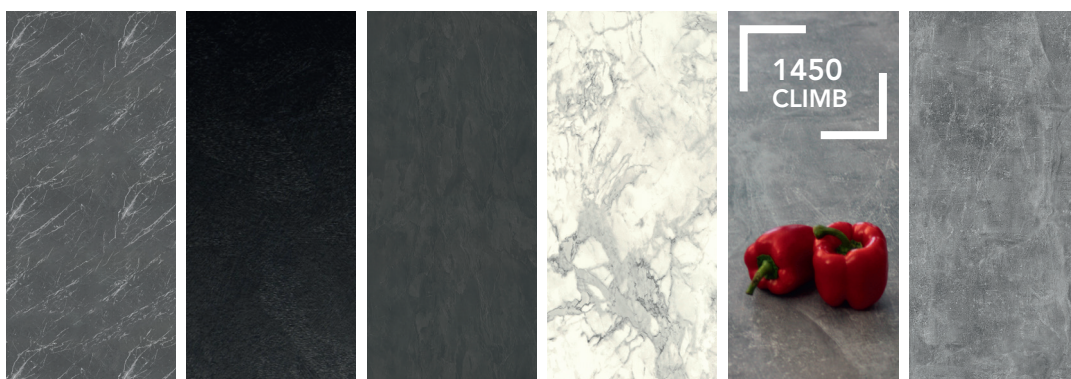

KOLORYSTYKA LAMINATÓW

1473 {Nowość}
GEO

421
OSTUNI

1461
CLIMB

1459
PAPIER

1450
CLIMB